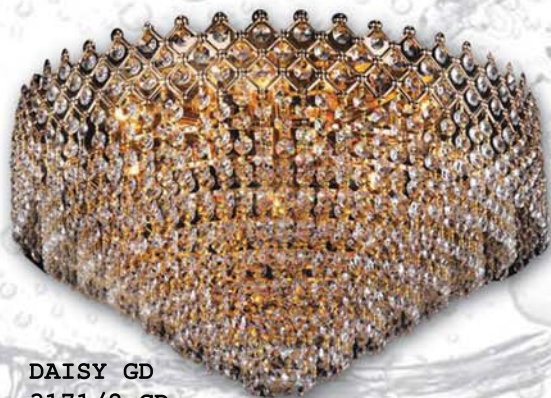

Top Premium Lights

London Head Office

27 St Augustines Av, W5 1ED, Hanger Lane

mob: 07790723284

email: toppremiumlights@licts.co.uk

ZAFIRA CH
3039/9 CH
9X E14 60W
L: 51cm W:51cm H:100cm

CALIFORNIA CH
508/12 CH
12X E14 60W
L: 110cm W:110cm H:67cm