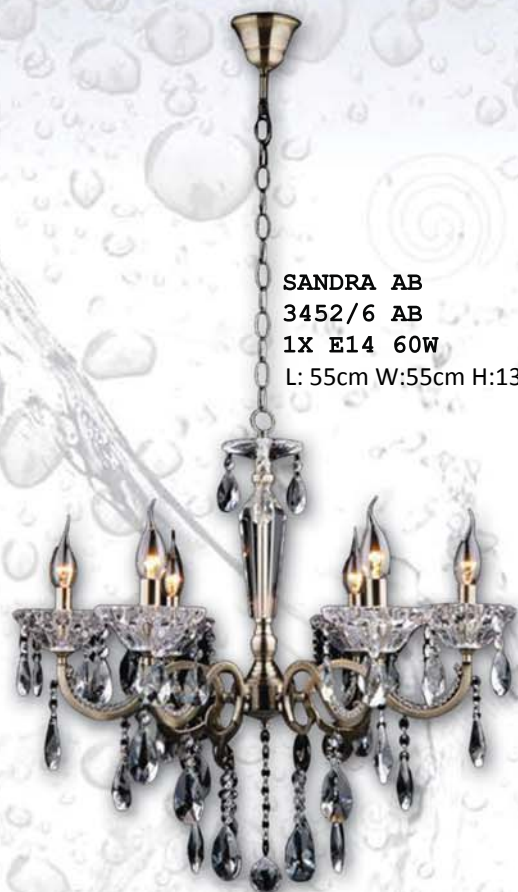

AMELIA
3431/6
6X E14 60W
L: 65cm W:65cm H:100cm

SANDRA AB
3452/6 AB
1X E14 60W
L: 55cm W:55cm H:130cm