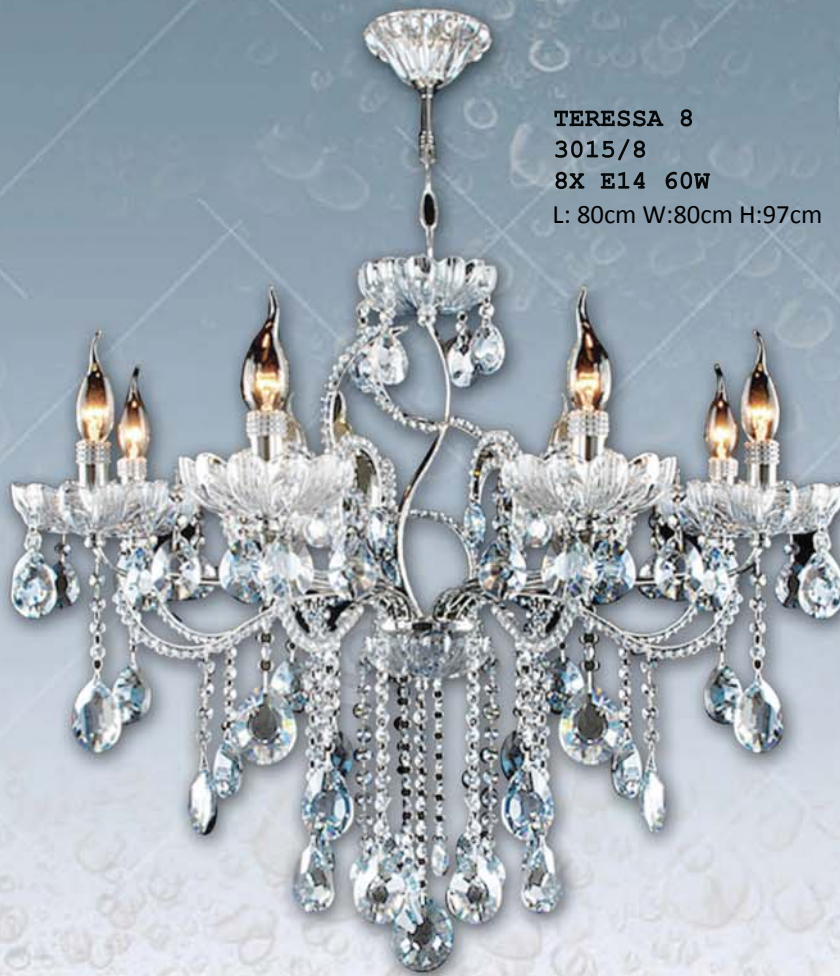

TERESSA 8
3015/8
8X E14 60W
L: 80cm W:80cm H:97cm